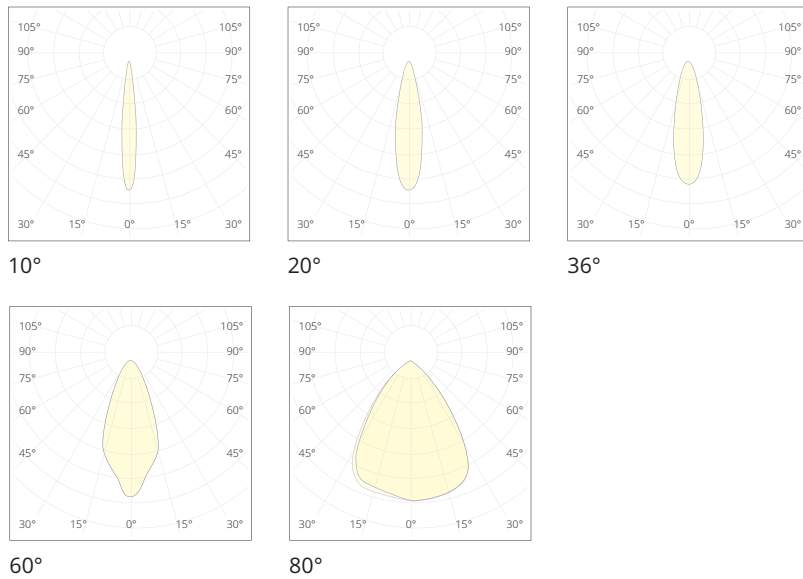

CURVE FOTOMETRICHE | *PHOTOMETRIC DATA*