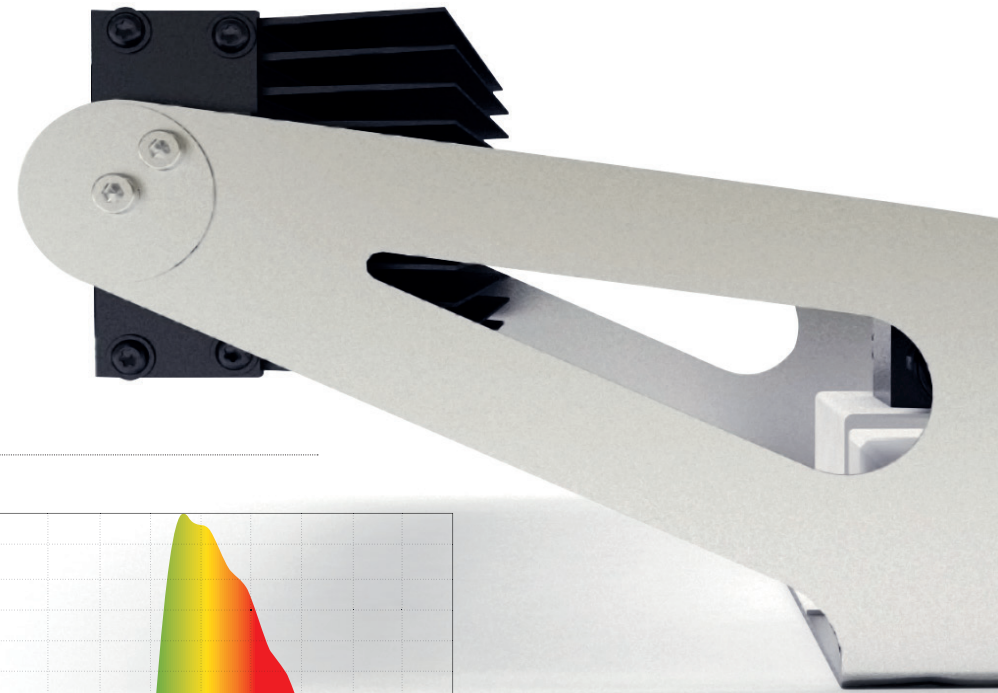

DIMENSIONI mm | *DIMENSIONS (inch)*