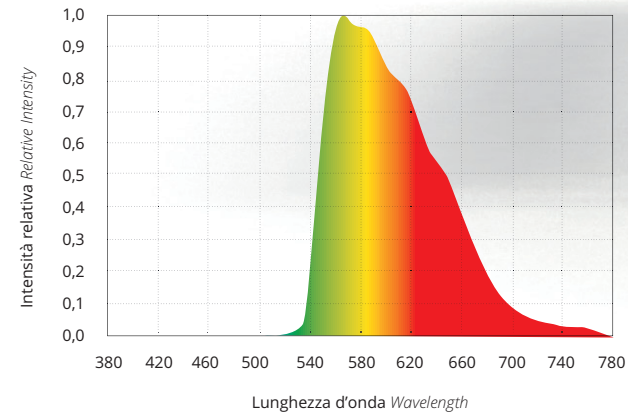

CURVE FOTOMETRICHE | *PHOTOMETRIC DATA*