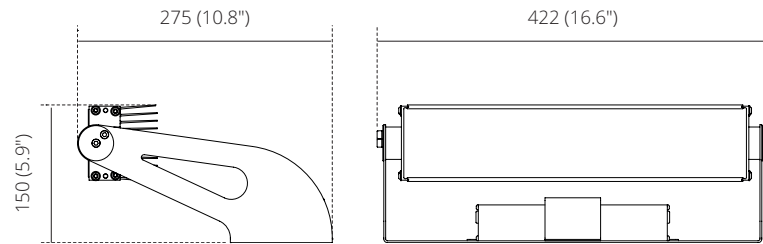

SPECIFICHE TECNICHE | TECHNICAL SPECIFICATION

NORMATIVA DI RIFERIMENTO <i>Referring standards</i>	IEC 60598-1 / IEC 60598-2-5 / IEC 62471
NUMERO MODULI ILLUMINAZIONE <i>Lighting modules number</i>	1
POTENZA DI INGRESSO <i>Power at source</i>	75 W
CORRENTE NOMIALE AL LED <i>Nominal current to the LED</i>	1000 mA
REGOLAZIONE INTENSITÀ LUCE <i>Light intensity regulation</i>	1-10 V DC / 10% - 100%
TIPOLOGIA FASCIO <i>Beam angles</i>	10° / 20° / 36° / 60° / 80°
ALTEZZA MINIMA INSTALLAZIONE <i>Minimum height to fix</i>	> 2,5 m
FLUSSO LUMINOSO AL LED <i>Initial lumen output</i>	> 10000 lm
CRI <i>CRI</i>	> 70
VITA PREVISTA DEI LED <i>Lm output lifetime</i>	> 50000 h
TEMPERATURA DI FUNZIONAMENTO <i>Operating temperature</i>	-30°C / +50°C
GRADO IP <i>IP rating</i>	IP66
GRADO IK <i>Impact protection</i>	IK06
PESO <i>Weight</i>	4,5 Kg
LUNGHEZZA STANDARD CAVO <i>Standard lenght of the wire</i>	2 m
VETRO FRONTALE <i>Front glass</i>	Lavabile con getti d'acqua ad alta pressione <i>Cleanable with high pressure water jets</i>

DIMENSIONI mm | *DIMENSIONS (inch)*

CURVE FOTOMETRICHE | *PHOTOMETRIC DATA*

SPACECANNON
via Giuseppe Parini, 1
23845 Costa Masnaga (LC) Italy

Tel +39 0314121731
Fax +39 0314131783