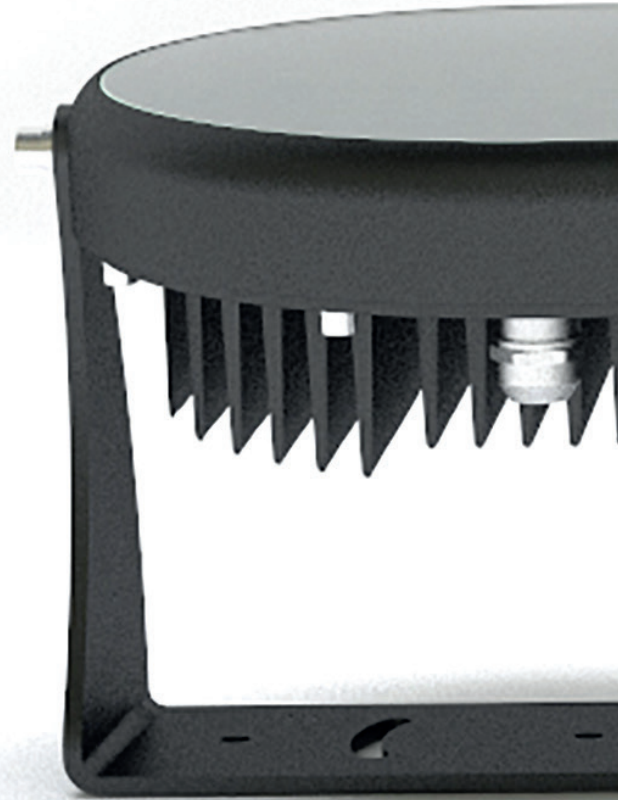

CURVE FOTOMETRICHE | *PHOTOMETRIC DATA*