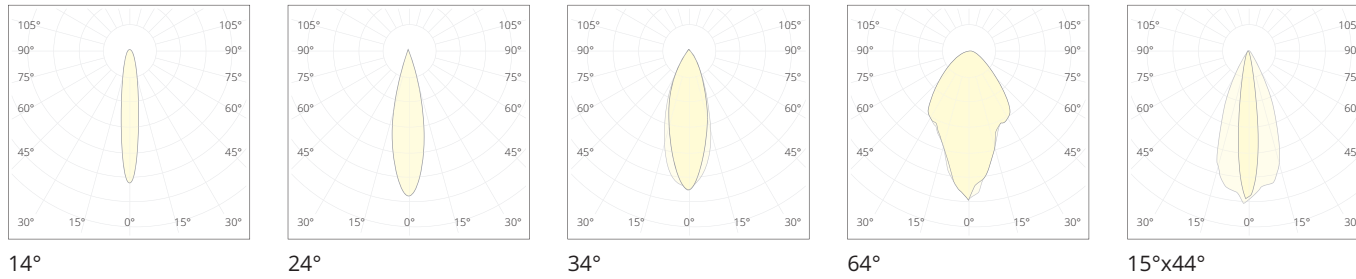

CURVE FOTOMETRICHE | *PHOTOMETRIC DATA*