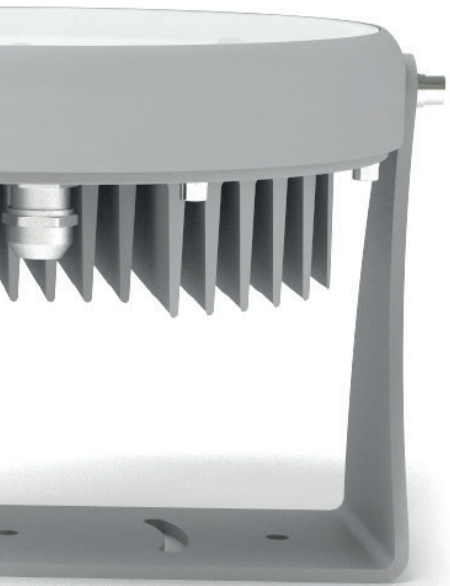

Piazza Stella - Genova (Italia)  
*Piazza Stella - Genoa (Italy)*

POWERFUL SPOTLIGHT FOR  
OUTDOOR APPLICATIONS

  
MADE IN ITALY

eCOLOR<sub>40</sub> 60 W

IP66 IK10   CE

rev. 04/2023

# eCOLOR 40 60 W

IP66 IK10   CE

- Alto flusso luminoso
- Parti metalliche in acciaio inossidabile e alluminio anodizzato
- Molte ottiche disponibili
- Alto grado IP per installazione in ambienti difficili
- Vetro temprato ultra chiaro
- CRI minimo per LED bianchi 70 (CRI maggiori disponibili a richiesta)
- Flicker free
  
- *High lumen output*
- *Metal parts in stainless steel and anodized aluminum alloy*
- *Many optics available*
- *High IP rating for installation in harsh environments*
- *Clear tempered glass*
- *Minimum CRI 70 (higher CRI on request)*
- *Flicker free*

eCOLOR40 è un prodotto della famiglia eCOLOR.

Il proiettore è dotato di 40 LED di potenza RGBW (10R-10G-10B-10W) capaci di generare 4000 lumen da un corpo molto compatto costruito in lega di alluminio anodizzata argento o nera per una migliore dissipazione del calore.

Il vetro temprato frontale spesso 5 mm garantisce una protezione IK10 mentre la valvola osmotica protegge i LED dalla formazione di condensa.

*eCOLOR 40 is a product of eCOLOR family.*

*eCOLOR40 has 40 RGBW (10R-10G-10B-10W) power LEDs capable of delivering a very high performance from a very compact housing made in pure aluminum alloy with silver or black anodized finish for a better thermal dissipation.*