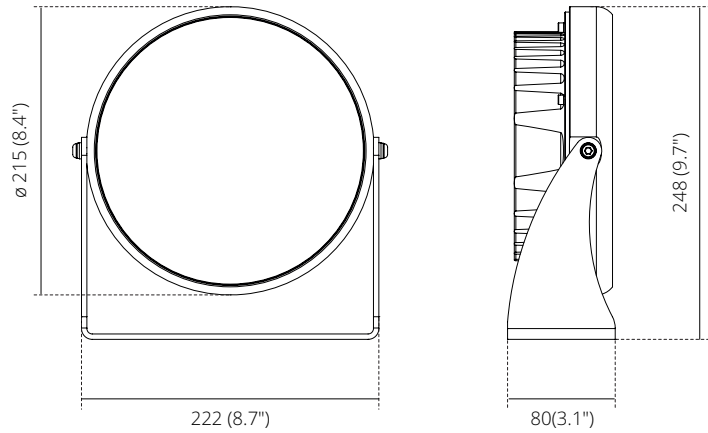

## SPECIFICHE TECNICHE | TECHNICAL SPECIFICATION

---

<b>NORMATIVA DI RIFERIMENTO</b> <i>Referring standards</i>	IEC 60598-1 / IEC 60598-2-5 IEC 62471
<b>CORRENTE NOMIALE AL LED</b> <i>Nominal current to the LED</i>	450 mA
<b>POTENZA DI INGRESSO</b> <i>Power at source</i>	60 W
<b>TENSIONE DI ALIMENTAZIONE</b> <i>Nominal input voltage</i>	120 - 250 V AC
<b>FREQUENZA NOMIALE</b> <i>Nominal frequency</i>	50 - 60 Hz
<b>REGOLAZIONE INTENSITÀ LUCE</b> <i>Light intensity regulation</i>	DMX / RDM
<b>TIPOLOGIA FASCIO</b> <i>Beam angles</i>	14° / 24° / 34° / 64° / 15°x44°
<b>LISTA CANALI</b> <i>Channel list</i>	R-G-B-W
<b>POSIZIONE DI MONTAGGIO</b> <i>Mounting positions</i>	Qualsiasi <i>Any</i>
<b>LUMEN</b> <i>Initial lumen output</i>	4000 lm @ Tj 25°
<b>VITA PREVISTA DEI LED</b> <i>Lm output lifetime</i>	> 50000 h
<b>TEMPERATURA OPERATIVA</b> <i>Operating temperature</i>	-30°C / +50°C
<b>GRADO IP</b> <i>IP rating</i>	IP66
<b>GRADO IK</b> <i>Impact protection</i>	IK10
<b>PESO</b> <i>Weight</i>	4,5 Kg
<b>VETRO FRONTALE</b> <i>Front glass</i>	Lavabile con getti d'acqua ad alta pressione <i>Cleanable with high pressure water jets</i>

DIMENSIONI mm | *DIMENSIONS (inch)*

CURVE FOTOMETRICHE | *PHOTOMETRIC DATA*

SPACECANNON  
via Giuseppe Parini, 1  
23845 Costa Masnaga (LC) Italy

Tel +39 0314121731  
Fax +39 0314131783