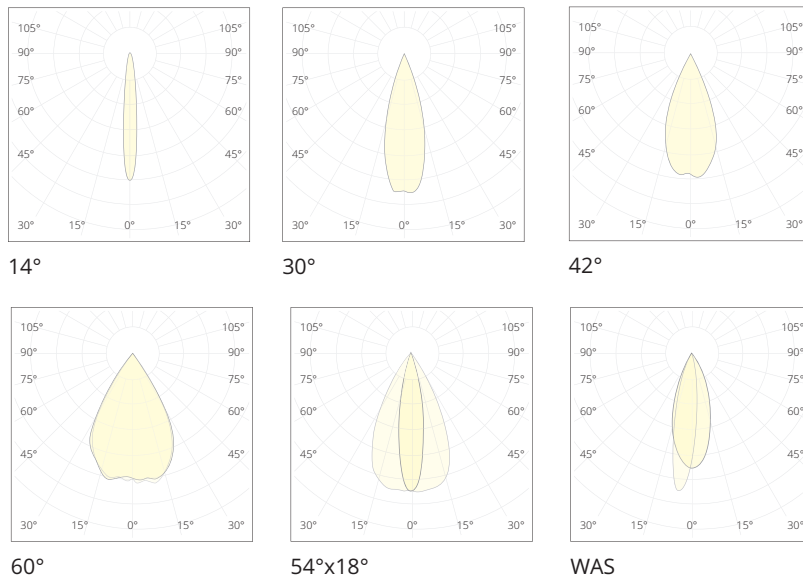

CURVE FOTOMETRICHE | *PHOTOMETRIC DATA*