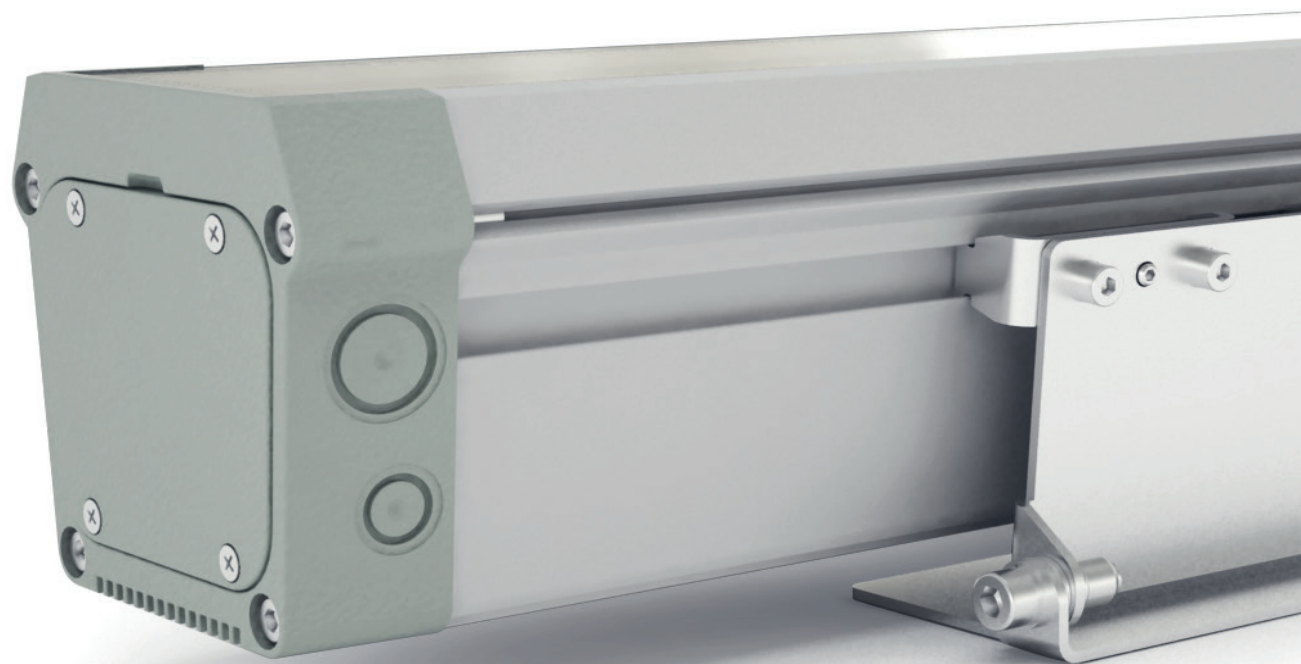

spacecannon
yes, we light

Campanile di Lecco – Lecco (Italia)
Bell tower in Lecco – Lecco (Italy)

POWERFUL LED BAR FOR
ARCHITECTURAL LIGHTING

MADE IN ITALY

eWHITE-LINE 20 / 40 / 60 / 80 W

IP66 IK06  

eWHITE-LINE 20 / 40 / 60 / 80 W

IP66 IK06  CE

- *Alto flusso luminoso*
- *Parti metalliche in acciaio inossidabile e alluminio anodizzato*
- *Alto grado IP per installazione in ambienti difficili*
- *Vetro temprato ultra chiaro*
- *CRI minimo per LED bianchi 70 (CRI maggiori disponibili a richiesta)*
- *Valvola osmotica di protezione*

La barra a LEDeWHITE-LINE è un prodotto monocromatico per applicazioni in esterno.

Il corpo è costruito in alluminio anodizzato argento ed è la soluzione ideale per l'illuminazione radente di superfici eleganti. È disponibile con 3 ottiche differenti che garantiscono un'illuminazione perfettamente uniforme sulla superficie. La staffa in acciaio inossidabile permette una semplice e rapida installazione. L'alto grado di protezione IP insieme alla valvola osmotica garantiscono una lunga durata all'apparecchiatura.

eWHITE-LINE is a LED bar – monochromatic - for outdoor applications.

The housing is made of anodized aluminum alloy. It's the ideal solution for wall washing on elegant surfaces.

It is available with 3 different optics that grant a perfect light uniformity on the surface. The stainless steel bracket allows a very easy and fast installation, reducing technical time.