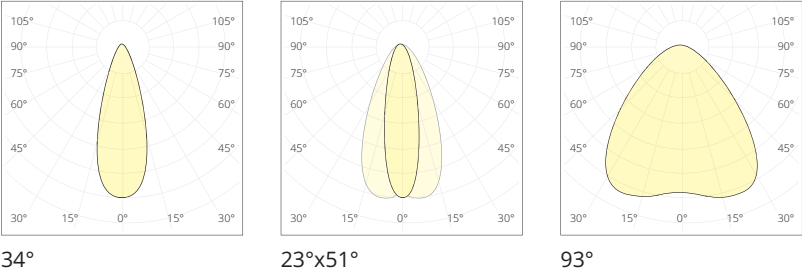

CURVE FOTOMETRICHE | PHOTOMETRIC DATA