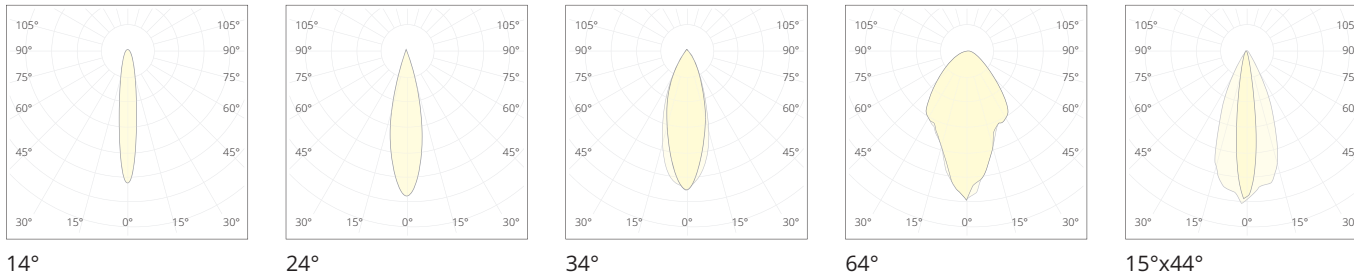

CURVE FOTOMETRICHE | PHOTOMETRIC DATA