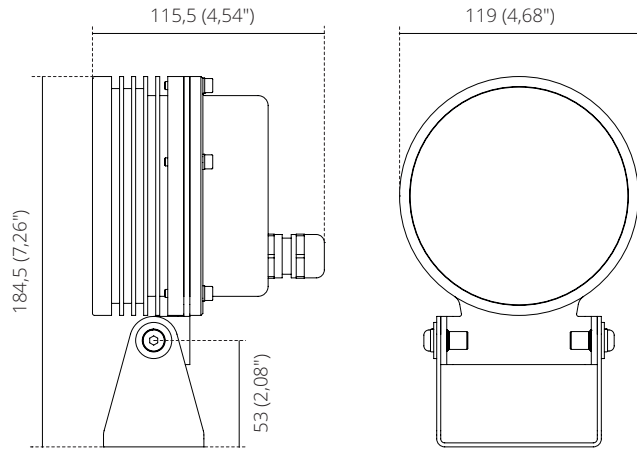

## SPECIFICHE TECNICHE | TECHNICAL SPECIFICATION

---

<b>NORMATIVA DI RIFERIMENTO</b> <i>Referring standards</i>	IEC 60598-1 / IEC 60598-2-5 IEC 62471
<b>CORRENTE NOMIALE AL LED</b> <i>Nominal current to the LED</i>	300 mA
<b>POTENZA DI INGRESSO</b> <i>Power at source</i>	12 W
<b>TENSIONE DI ALIMENTAZIONE</b> <i>Nominal input voltage</i>	100 - 240 V AC
<b>FREQUENZA NOMIALE</b> <i>Nominal frequency</i>	50 - 60 Hz
<b>REGOLAZIONE INTENSITÀ LUCE</b> <i>Light intensity regulation</i>	DMX / RDM / ON-OFF
<b>TIPOLOGIA FASCIO (*)</b> <i>Beam angles (*)</i>	14° / 24° / 34° / 64° / 15°x44°
<b>POSIZIONE DI MONTAGGIO</b> <i>Mounting positions</i>	Qualsiasi Any
<b>FLUSSO LUMINOSO @ 4000K</b> <i>Initial lumen output @ 4000k</i>	1100 lm @ Tj 85°
<b>TEMPERATURA COLORE (**)</b> <i>Color temperature (**)</i>	2700K / 4000K / 5000K / 6500K
<b>VITA PREVISTA DEI LED</b> <i>Lm output lifetime</i>	> 50000 h
<b>TEMPERATURA OPERATIVA</b> <i>Operating temperature</i>	-30°C / +50°C
<b>GRADO IP</b> <i>IP rating</i>	IP66
<b>GRADO IK</b> <i>Impact protection</i>	IK08
<b>PESO</b> <i>Weight</i>	1,9 Kg
<b>VETRO FRONTALE</b> <i>Front glass</i>	Lavabile con getti d'acqua ad alta pressione Cleanable with high pressure water jets

(\*) Altre tipologie fascio su richiesta  
*Other beam angles available on request*

(\*\*) Altre temperature colore su richiesta  
*Other color temperatures are available on request*

DIMENSIONI mm | DIMENSIONS (inch)