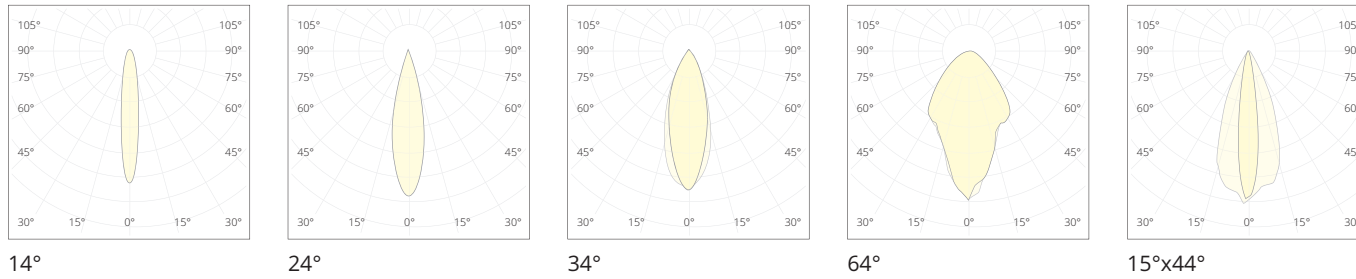

## SPECIFICHE TECNICHE | TECHNICAL SPECIFICATION

---

<b>NORMATIVA DI RIFERIMENTO</b> <i>Referring standards</i>	IEC 60598-1 / IEC 60598-2-5 / IEC 62471
<b>CORRENTE NOMIALE AL LED</b> <i>Nominal current to the LED</i>	450 mA
<b>POTENZA DI INGRESSO</b> <i>Power at source</i>	60 W
<b>TENSIONE DI ALIMENTAZIONE</b> <i>Nominal input voltage</i>	120V DC
<b>REGOLAZIONE INTENSITÀ LUCE</b> <i>Light intensity regulation</i>	0 - 10 V / 0% - 100%
<b>TIPOLOGIA FASCIO</b> <i>Beam angles</i>	14° / 24° / 34° / 64° / 15°x44°
<b>POSIZIONE DI MONTAGGIO</b> <i>Mounting positions</i>	Qualsiasi <i>Any</i>
<b>LUMEN @ 4000 K</b> <i>Initial lumen output @ 4000 K</i>	8000 lm @ Tj 85°
<b>TEMPERATURA COLORE (*)</b> <i>Color temperature (*)</i>	2700K / 4000K / 5000K / 6500K
<b>VITA PREVISTA DEI LED</b> <i>Lm output lifetime</i>	> 50000 h
<b>TEMPERATURA OPERATIVA</b> <i>Operating temperature</i>	-30°C / +50°C
<b>GRADO IP</b> <i>IP rating</i>	IP66
<b>GRADO IK</b> <i>Impact protection</i>	IK10
<b>PESO</b> <i>Weight</i>	4,5 Kg
<b>VETRO FRONTALE</b> <i>Front glass</i>	Lavabile con getti d'acqua ad alta pressione <i>Cleanable with high pressure water jets</i>

(\*) Altre temperature colore su richiesta  
*Other color temperatures are available on request*

DIMENSIONI mm | DIMENSIONS (inch)

CURVE FOTOMETRICHE | PHOTOMETRIC DATA

SPACECANNON  
via Giuseppe Parini, 1  
23845 Costa Masnaga (LC) Italy