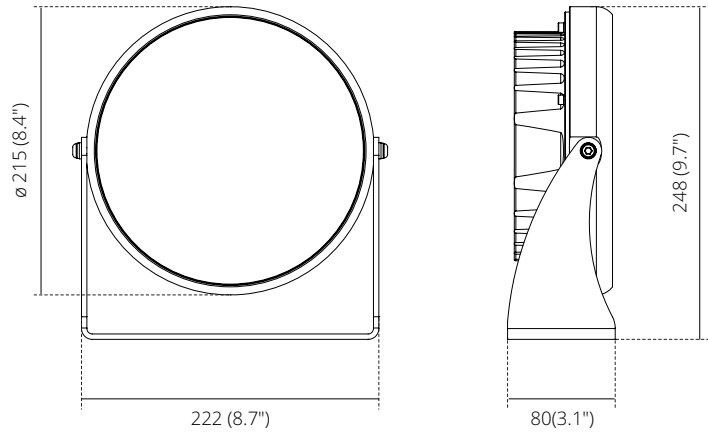

*The 5 mm thick glass grants IK10 protection, while the protective vent protects the LEDs from condensation.*

*The power supply is separated from the fixture. eWHITE40 is dimmable via external PWM or 1-10V signal.*

## SPECIFICHE TECNICHE | TECHNICAL SPECIFICATION

---

<b>NORMATIVA DI RIFERIMENTO</b> <i>Referring standards</i>	IEC 60598-1 / IEC 60598-2-5 / IEC 62471
<b>CORRENTE NOMIALE AL LED</b> <i>Nominal current to the LED</i>	450 mA
<b>POTENZA DI INGRESSO</b> <i>Power at source</i>	60 W
<b>TENSIONE DI ALIMENTAZIONE</b> <i>Nominal input voltage</i>	120V DC
<b>REGOLAZIONE INTENSITÀ LUCE</b> <i>Light intensity regulation</i>	0 - 10 V / 0% - 100%
<b>TIPOLOGIA FASCIO</b> <i>Beam angles</i>	14° / 24° / 34° / 64° / 15°x44°
<b>POSIZIONE DI MONTAGGIO</b> <i>Mounting positions</i>	Qualsiasi <i>Any</i>
<b>LUMEN @ 4000 K</b> <i>Initial lumen output @ 4000 K</i>	8000 lm @ Tj 85°
<b>TEMPERATURA COLORE (*)</b> <i>Color temperature (*)</i>	2700K / 4000K / 5000K / 6500K
<b>VITA PREVISTA DEI LED</b> <i>Lm output lifetime</i>	> 50000 h
<b>TEMPERATURA OPERATIVA</b> <i>Operating temperature</i>	-30°C / +50°C
<b>GRADO IP</b> <i>IP rating</i>	IP66
<b>GRADO IK</b> <i>Impact protection</i>	IK10
<b>PESO</b> <i>Weight</i>	4,5 Kg
<b>VETRO FRONTALE</b> <i>Front glass</i>	Lavabile con getti d'acqua ad alta pressione <i>Cleanable with high pressure water jets</i>

(\*) Altre temperature colore su richiesta  
*Other color temperatures are available on request*

DIMENSIONI mm | DIMENSIONS (inch)

CURVE FOTOMETRICHE | PHOTOMETRIC DATA

SPACECANNON  
via Giuseppe Parini, 1  
23845 Costa Masnaga (LC) Italy