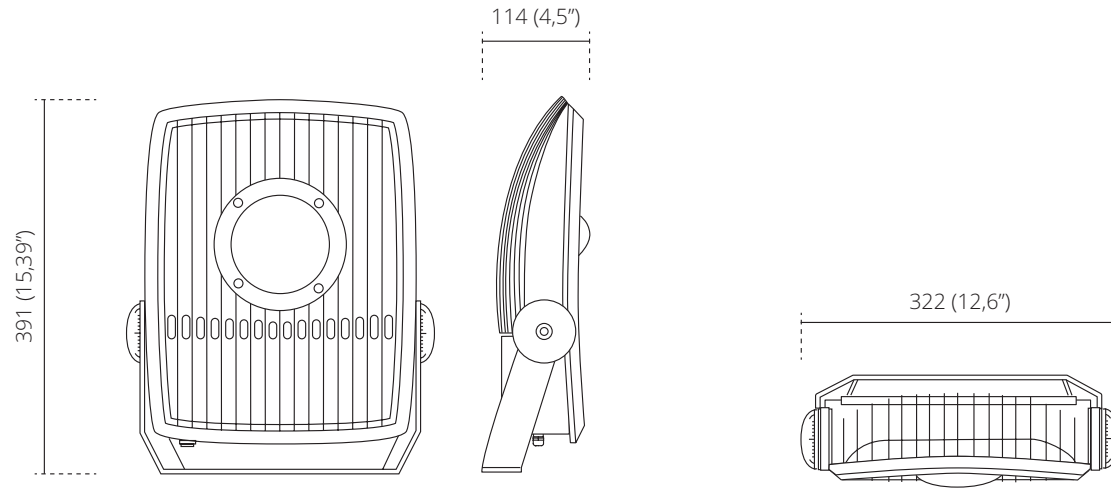

DIMENSIONI mm | *DIMENSIONS (inch)*