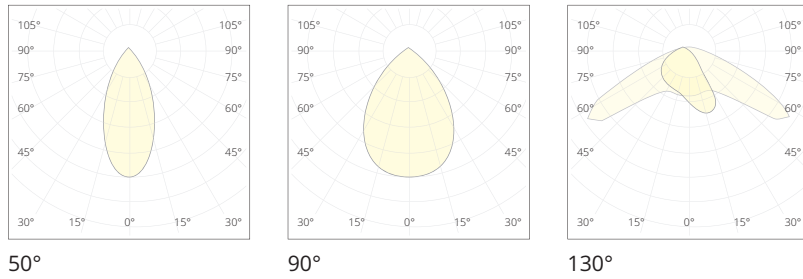

CURVE FOTOMETRICHE | *PHOTOMETRIC DATA*