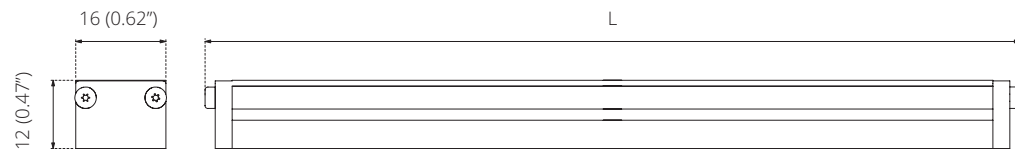

DIMENSIONI mm | *DIMENSIONS (inch)*