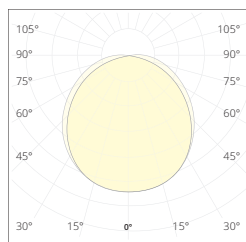

## SPECIFICHE TECNICHE | TECHNICAL SPECIFICATION

<b>NORMATIVA DI RIFERIMENTO</b> <i>Referring standards</i>	IEC 60598-1 / IEC 60598-2-5 / IEC 62471
<b>CORRENTE NOMIALE AL LED</b> <i>Nominal current to the LED</i>	20mA - 60mA - 80mA - 100mA
<b>POTENZA DI INGRESSO</b> <i>Power at source</i>	5 W/m - 12,5 W/m - 18 W/m - 25 W/m -
<b>TENSIONE DI ALIMENTAZIONE</b> <i>Nominal input voltage</i>	24 V dc
<b>REGOLAZIONE INTENSITÀ LUCE</b> <i>Light intensity regulation</i>	1-10 V / DMX (alimentatore e controllo separati) 1-10 V / DMX (External power supply)
<b>TIPOLOGIA FASCIO</b> <i>Beam angles</i>	Larga simmetrica (120°) Symmetric wide (120°)
<b>POSIZIONE DI MONTAGGIO</b> <i>Mounting position</i>	Qualsiasi Any
<b>LUMEN @ 4000 K</b> <i>Initial lumen output @ 4000 K</i>	1120 lm/m - 2520 lm/m - 3150 lm/m - 3780 lm/m @ Tj 25° C
<b>COLORI LUCE</b> <i>Colored light</i>	Rosso, Arancione, verde, lime, blu, royal blu Red, Orange, Green, Lime, Blue, Royal blue
<b>TEMPERATURA COLORE (*)</b> <i>Color temperature (*)</i>	2700K - 3000K - 4000K - 6000K
<b>VITA PREVISTA DEI LED</b> <i>Lm output lifetime</i>	> 50000 h
<b>CLASSE DI ISOLAMENTO</b> <i>Insulation class</i>	III
<b>TEMPERATURA DI FUNZIONAMENTO</b> <i>Operating temperature</i>	-30°C / +50°C
<b>GRADO IP</b> <i>IP rating</i>	IP66 / IP68
<b>PESO</b> <i>Weight</i>	300 g/m
<b>LUNGHEZZA STANDARD DEL CAVO</b> <i>Standard length of the wire</i>	1,5 m
<b>LUNGHEZZE</b> <i>Lengths</i>	from 0,3 m (12") up to 2 m (78,7")

(\*) Sono disponibili altre temperature colore su richiesta.  
*Other color temperatures are available on request.*

DIMENSIONI mm | *DIMENSIONS (inch)*

---

CURVE FOTOMETRICHE | *PHOTOMETRIC DATA*

---

SPACECANNON  
via Giuseppe Parini, 1  
23845 Costa Masnaga (LC) Italy