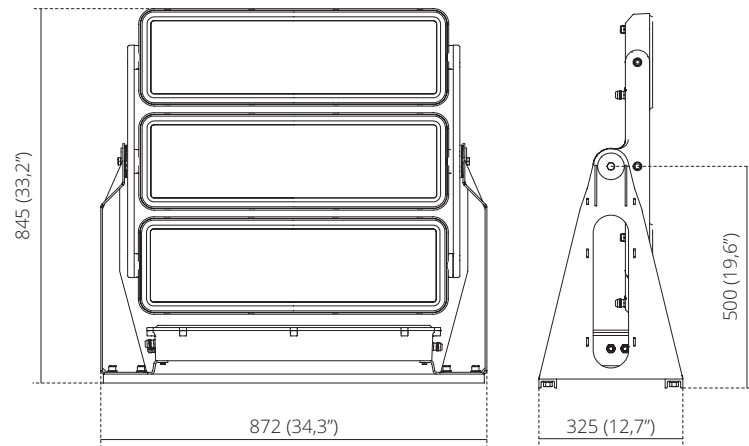

## SPECIFICHE TECNICHE | TECHNICAL SPECIFICATION

<b>NORMATIVA DI RIFERIMENTO</b> <i>Referring standards</i>	IEC 60598-1 / IEC 60598-2-5
<b>POTENZA DI INGRESSO</b> <i>Power at source</i>	600W
<b>TENSIONE DI ALIMENTAZIONE</b> <i>Nominal input voltage</i>	100-260 V AC
<b>FREQUENZA NOMINALE</b> <i>Nominal input frequency</i>	47-63 Hz
<b>CLASSE DI ISOLAMENTO</b> <i>Insulation Class</i>	I
<b>REGOLAZIONE INTENSITÀ LUCE</b> <i>Light intensity regulation</i>	DMX/RDM
<b>TIPOLOGIA FASCIO</b> <i>Beam angles</i>	11° / 25° / 50° / 65° / 108° / 12°x54°
<b>LISTA DEI CANALI</b> <i>Channel list</i>	DIMMER
<b>POSIZIONE DI MONTAGGIO</b> <i>Mounting positions</i>	Any
<b>FLUSSO LUMINOSO AL LED (*)</b> <i>Initial lumen output (*)</i>	49800 lm
<b>VITA PREVISTA DEI LED</b> <i>Lm output lifetime</i>	> 50000h
<b>TEMPERATURA DI FUNZIONAMENTO</b> <i>Operating temperature</i>	-30°C / +50°C
<b>CONTROLLO DI TEMPERATURA</b> <i>Thermal control</i>	Si yes
<b>GRADO IP</b> <i>IP rating</i>	IP66
<b>GRADO IK</b> <i>Impact protection</i>	IK08
<b>PESO</b> <i>Weight</i>	43,5 Kg
<b>VETRO FRONTALE</b> <i>Front glass</i>	5mm
<b>CERTIFICAZIONE</b> <i>Certification</i>	CE

(\*) Il flusso luminoso è riferito al modulo LED RGBW a piena potenza a Tj 85° C  
*Luminous flux referred to the LED module R+G+B+W at full power @ Tj 85° C*

DIMENSIONI mm | DIMENSIONS (inch)

CURVE FOTOMETRICHE | PHOTOMETRIC DATA