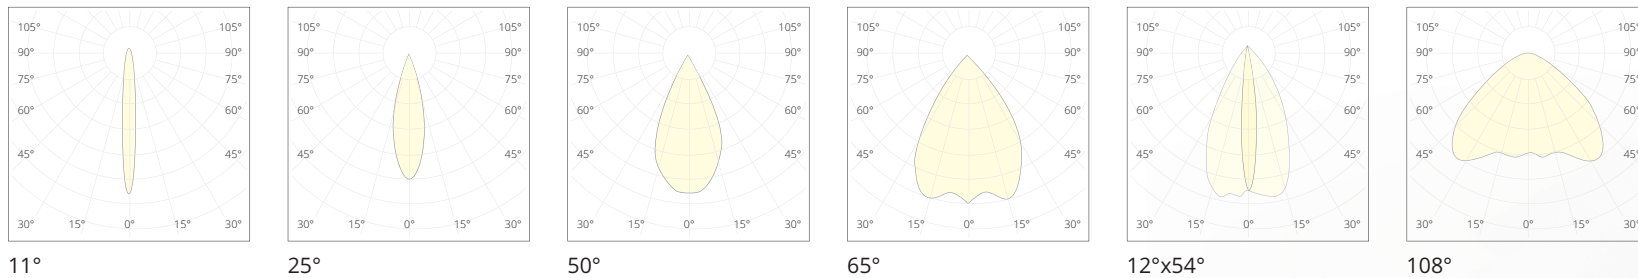

(\*) Il flusso luminoso è riferito al modulo LED RGBW a piena potenza a Tj 85° C  
*Luminous flux referred to the LED module R+G+B+W at full power @ Tj 85° C*

DIMENSIONI mm | DIMENSIONS (inch)

CURVE FOTOMETRICHE | PHOTOMETRIC DATA