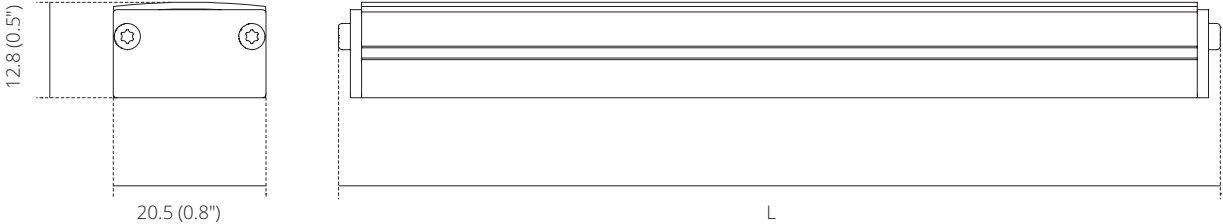

DIMENSIONI mm | DIMENSIONS (inch)