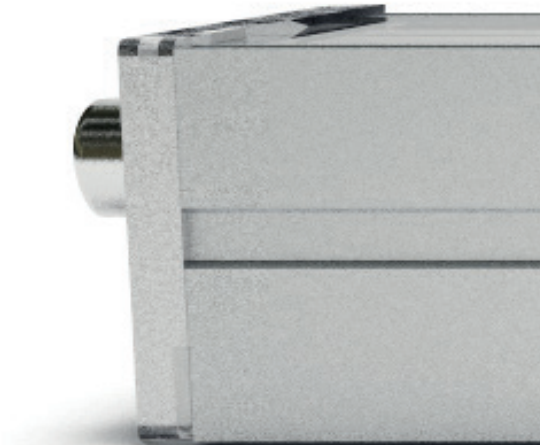

DIMENSIONI mm | DIMENSIONS (inch)

CURVE FOTOMETRICHE | PHOTOMETRIC DATA

120°